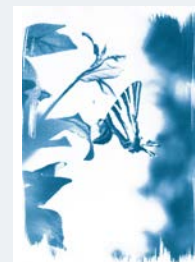

Roitelet huppé, Valais
30x40 cm
édition: 6

Chamois, Valais
50x65 cm
édition: 6

Écureuil roux, Valais
50x65 cm
édition: 6

Faucon crécerelle sous la pluie, massif jurassien
édition: 6

Flambé, Valais
20x30 cm
édition: 15